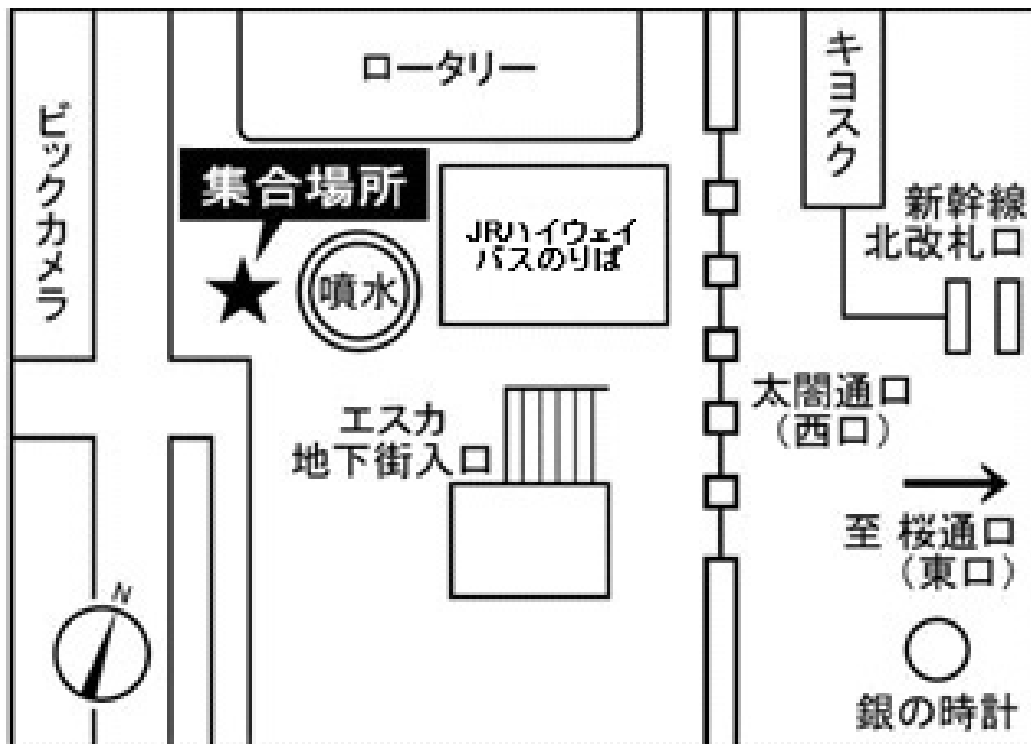

名古屋 / 名古屋駅西口 噴水前

出発前緊急連絡先:06-6711-0936