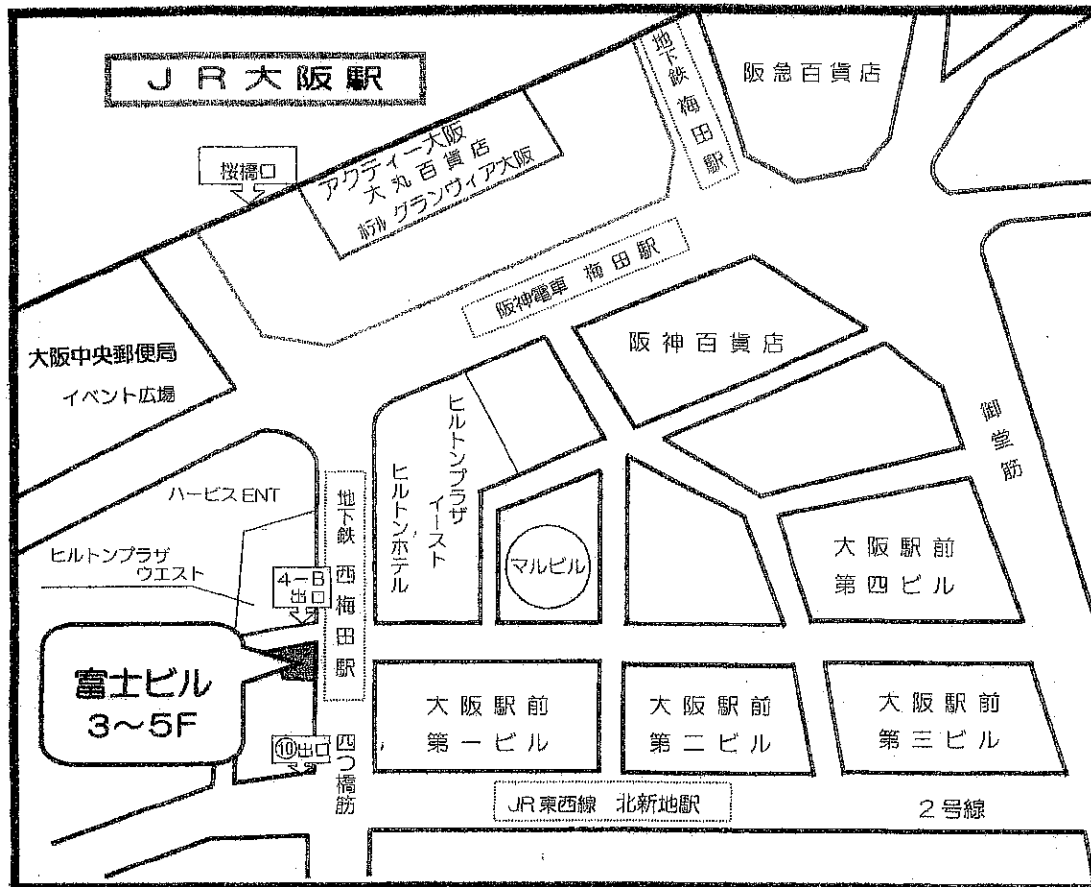

ハピネスツアー大阪発 集合場所地図
 梅田 富士ビル3～5F
 (フロアは当日1Fにて表記致します。)

- ◆JR「大阪駅」桜橋出口より、四つ橋筋沿いを南へ徒歩5分
- ◆地下鉄四つ橋線「西梅田駅」4-B出口上がってすぐ
- ◆JR東西線「北新地駅」10番出口より北へ30メートル

※1Fに大黒屋、ファミリーマートが入っているビルです。

緊急連絡先: 06-6711-0936

※ご集合時間約60分前より繋がります。